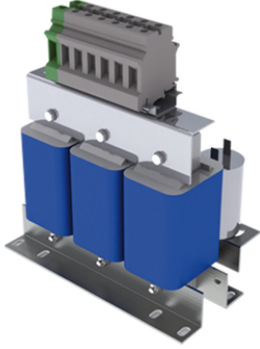

谐波滤波器CNW 897

该滤波器用于减少THD(总谐波失真), 当与B12整流器一起使用时...

Price:
Stock: N/A